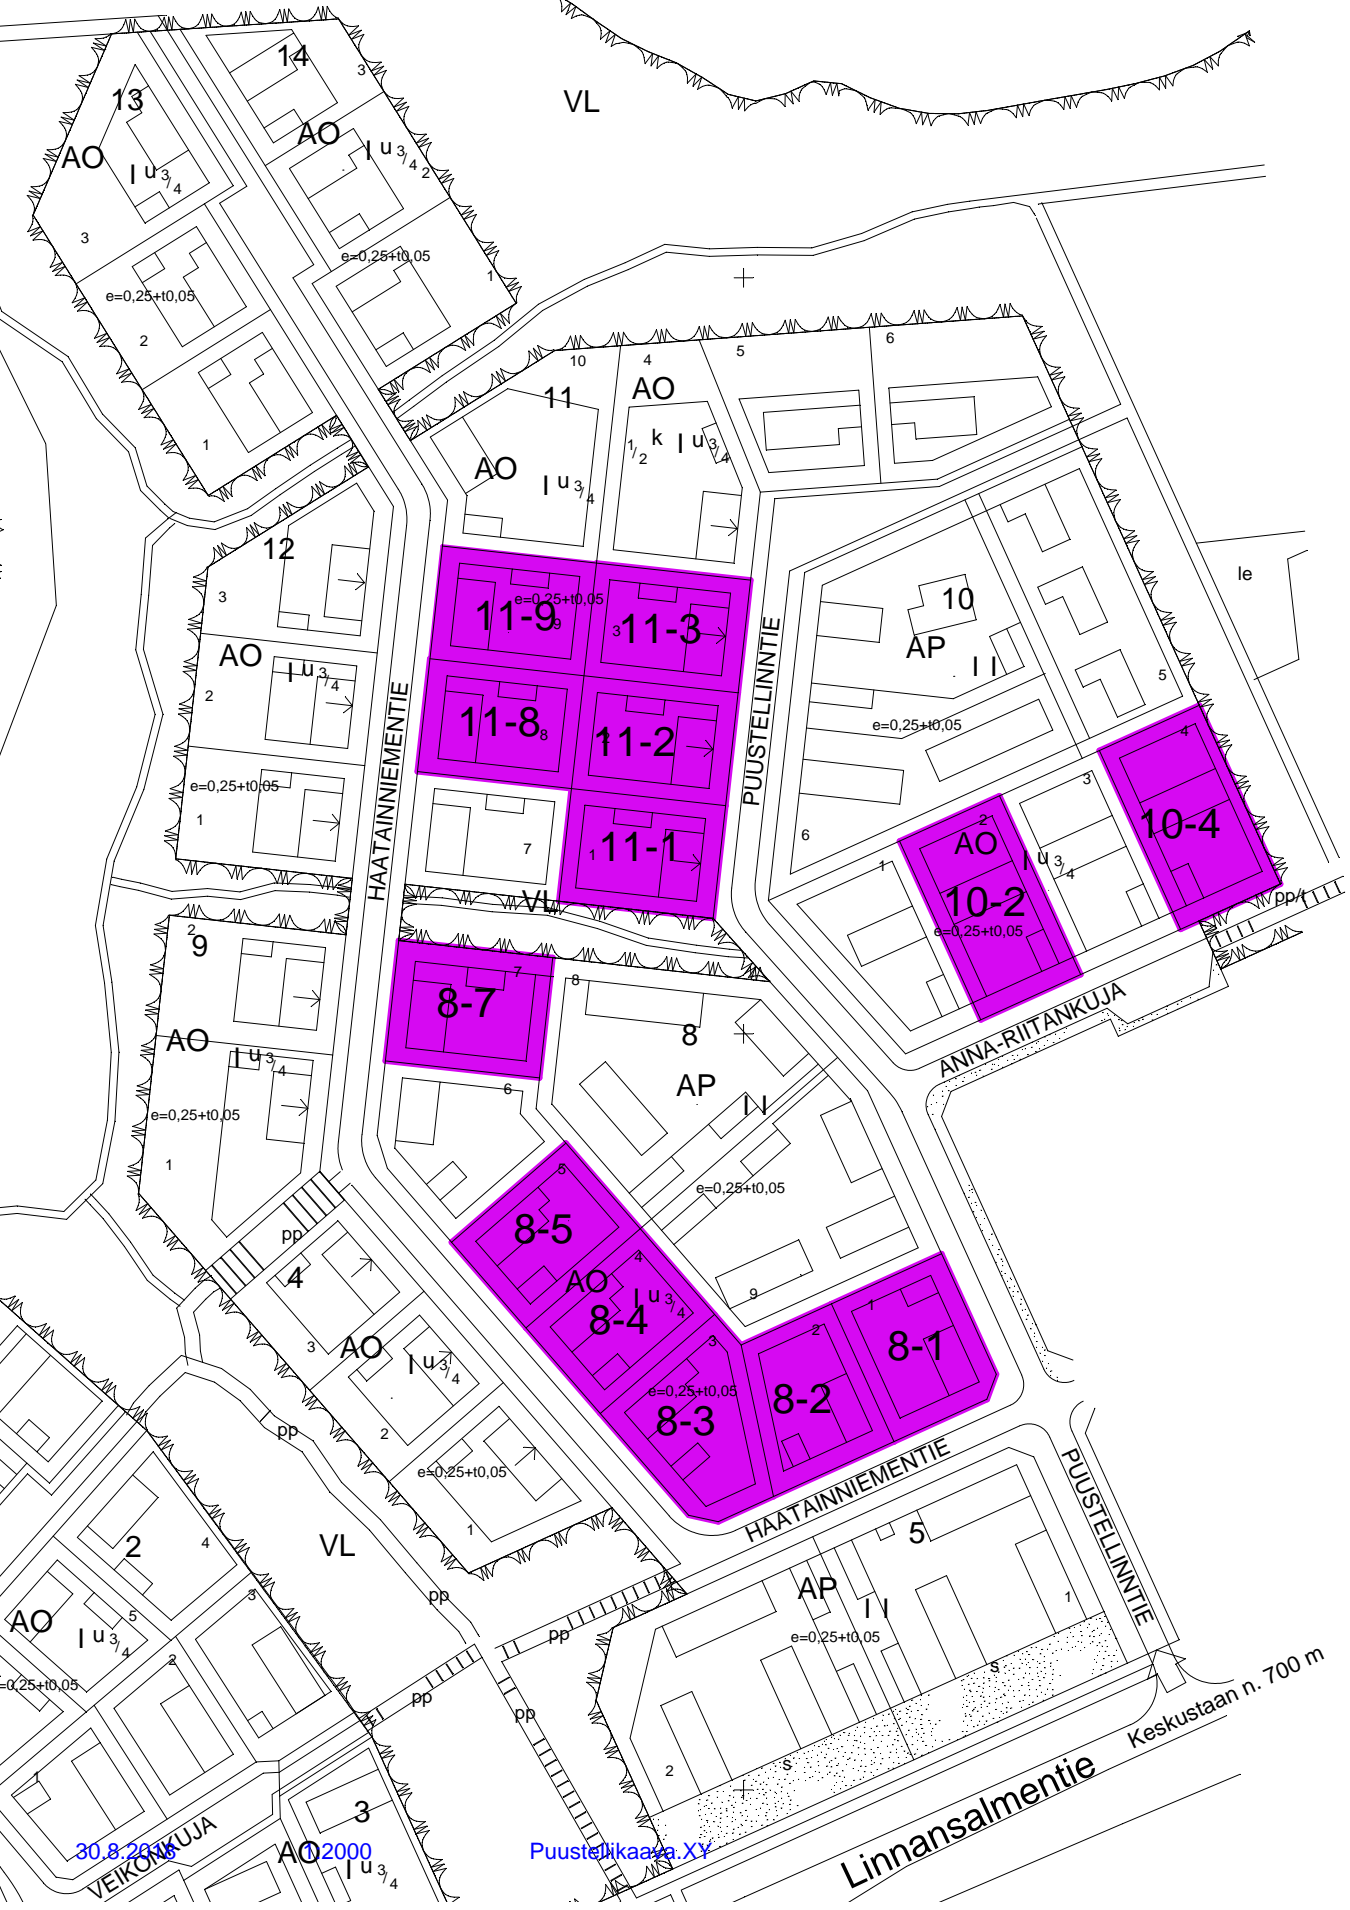

PUUSTELLI

W

30.8.2016

AO 2000

Puustelikaasa.XY

Keskustaan n. 700 m

LAPINLAHDEN KUNTA

PUUSTELLIN OMAKOTITONTIT

Tonteilla varausaika on 6 kk.

Tontti	Pinta-ala m²	rak.oik	hinta	osoite
8-1	1268	317+63	6 340	Haatainniementie 1
8-2	1225	306+61	6 125	Haatainniementie 3
8-3	1437	359+72	7 185	Haatainniementie 5
8-4	1200	300+60	6 000	Haatainniementie 7
8-5	1200	300+60	6 000	Haatainniementie 9
8-7	1312	328+66	6 560	Haatainniementie 13
10-2	1505	376+75	7 525	Anna-Riitankuja 4
10-4	1505	376+75	7 525	Anna-Riitankuja 8
11-1	1230	308+62	6 150	Puustellintie 10
11-2	1230	308+62	6 150	Puustellintie 12
11-3	1230	308+62	6 150	Puustellintie 14
11-8	1230	308+62	6 150	Haatainniementie 17
11-9	1230	308+62	6 150	Haatainniementie 19